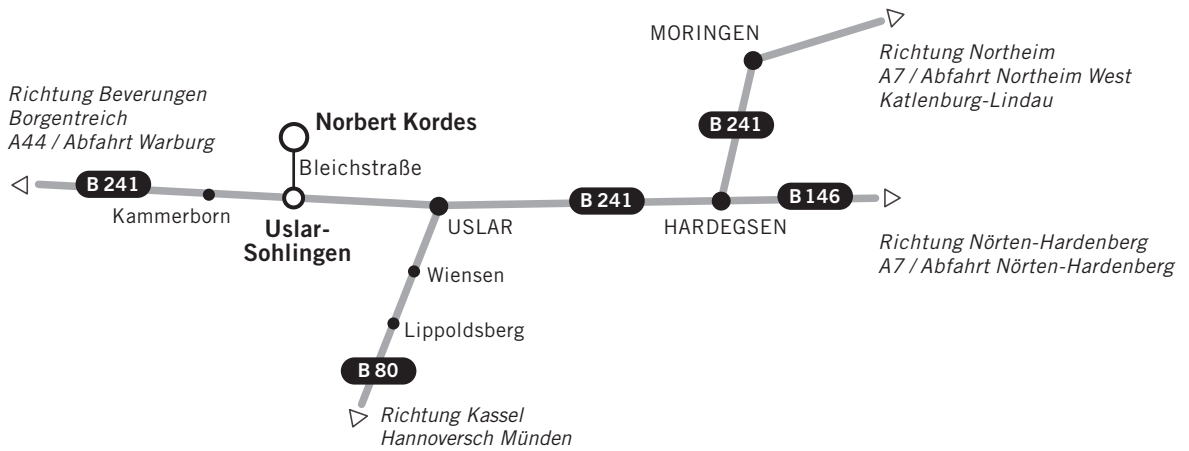

ANFAHRT | ÜBERSICHT

Norbert Kordes
 Elektrotechnische Fabrik
 GmbH u. Co.
 Postfach 1253
 D-37163 Uslar-Sohlingen
 T + 49 (0) 55 71.9205-0
 F + 49 (0) 55 71.9205-99

ANFAHRT | USLAR-SOHLINGEN

ANFAHRT | KATLENBURG-LINDAU